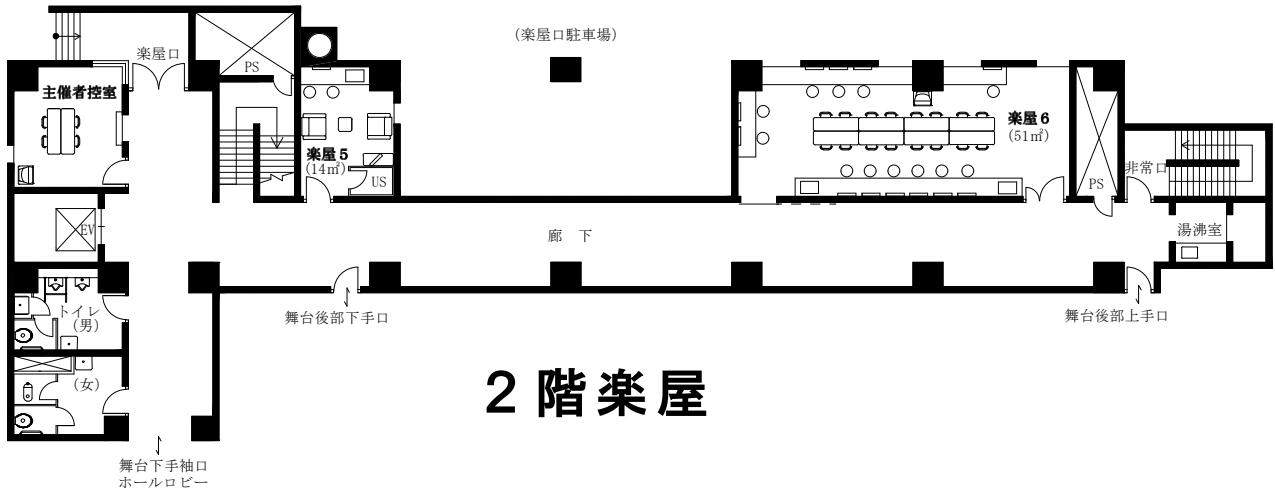

なかのZERO 大ホール楽屋のご案内

3階楽屋

2階楽屋

階数	楽屋名	m2	定員	設備など	利用料金		
					午前 (9:00~12:00)	午後 (13:00~17:00)	夜間 (18:00~22:00)
3階	楽屋1	47m2	15人	ユニットシャワー、モニター	800円	1,400円	2,000円
	楽屋2	18m2	2人	ユニットシャワー、モニター	200円	300円	700円
	楽屋3	48m2	20人	モニター	800円	1,400円	2,000円
	楽屋4	50m2	20人	和室 モニター	800円	1,400円	2,000円
	シャワー室		—	3名×2室	無料で使用できます		
2階	楽屋5	14m2	2人	ユニットシャワー、モニター	無料で使用できます		
	楽屋6	51m2	20人	ユニットシャワー、モニター	無料で使用できます		
	主催者控室 (楽屋側)	14m2	4人	モニター	無料で使用できます		
	主催者控室 (ロビー側)	7m2	2人	モニター	無料で使用できます		