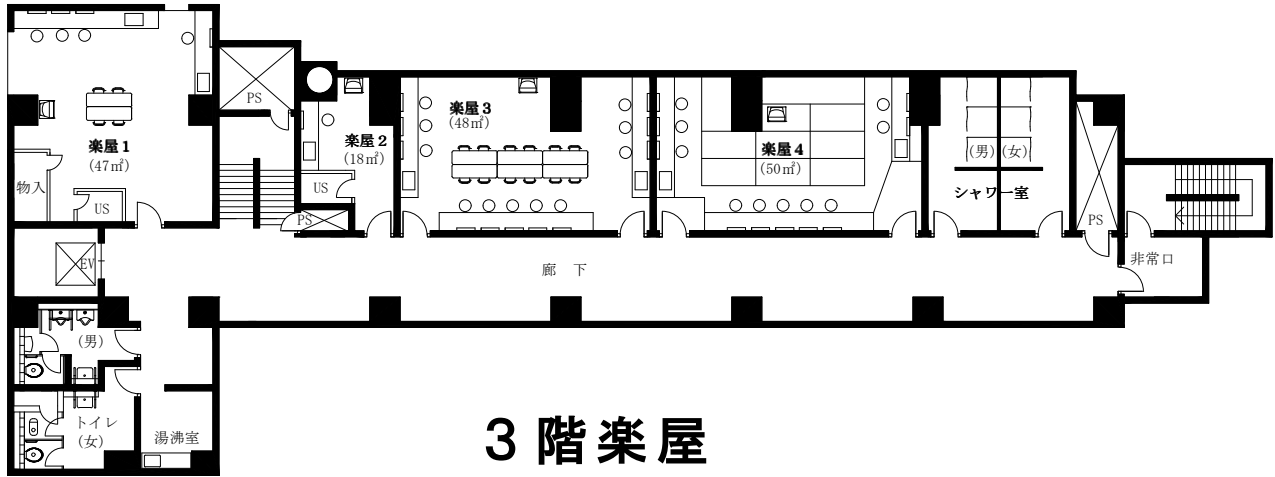

なかのZERO 大ホール楽屋のご案内

3階楽屋

2階楽屋

階数	楽屋名	m2	定員	設備など	利用料金		
					午前 (9:00~12:00)	午後 (13:00~17:00)	夜間 (18:00~22:00)
3階	楽屋1	47m2	15人	ユニットシャワー、モニター	800円	1,400円	2,000円
	楽屋2	18m2	2人	ユニットシャワー、モニター	200円	300円	700円
	楽屋3	48m2	20人	モニター	800円	1,400円	2,000円
	楽屋4	50m2	20人	和室 モニター	800円	1,400円	2,000円
	シャワー室		—	3名×2室	無料で使用できます		
2階	楽屋5	14m2	2人	ユニットシャワー、モニター	無料で使用できます		
	楽屋6	51m2	20人	ユニットシャワー、モニター	無料で使用できます		
	主催者控室 (楽屋側)	14m2	4人	モニター	無料で使用できます		
	主催者控室 (ロビー側)	7m2	2人	モニター	無料で使用できます		